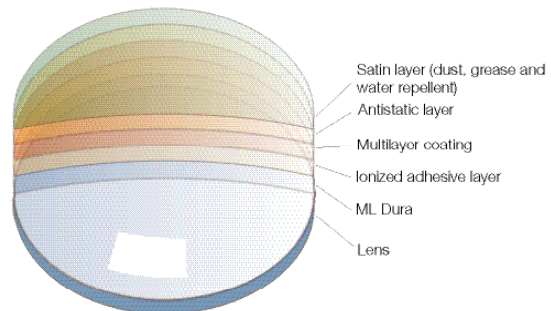

## VARIANTEN

- ML SightOptimizer 10, verhoogt de eigen sterkte met +1.0 dioptrie
- ML SightOptimizer 15, verhoogt de eigen sterkte met +1.5 dioptrie
- ML SightOptimizer 20, verhoogt de eigen sterkte met +2.0 dioptrie
- ML SightOptimizer 25, verhoogt de eigen sterkte met +2.5 dioptrie
- ML SightOptimizer 30, verhoogt de eigen sterkte met +3.0 dioptrie

## TESTSET

De testset bestaat uit:

- 1 ML SightOptimizer 10
- 1 ML SightOptimizer 20
- Handleiding

De testbrillen worden geleverd in een bijpassende doos.

Verschillende lagen van de ML Prima +