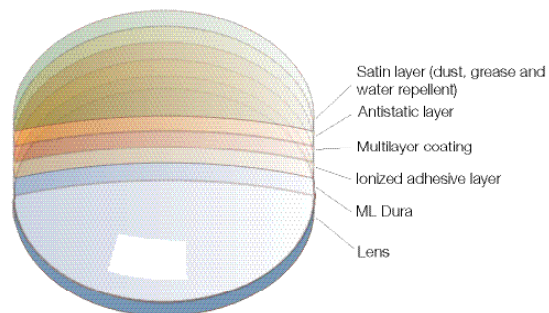

VARIANTEN

- ML SightOptimizer X1, verhoogt de eigen sterkte met +2.0 dioptrie
- ML SightOptimizer Y1, verhoogt de eigen sterkte met +3.0 dioptrie

KOSTEN EFFICIENT

- De ML SightOptimizer is altijd te gebruiken, zelfs als de eigen brillenglazen worden vervangen
- Verschillende mensen kunnen gebruik maken van dezelfde ML SightOptimizer
- De kosten voor een ML SightOptimizer zijn aanzienlijk lager dan die voor een speciale op maat gemaakte computerbril

TESTSET

De testset bestaat uit:

- 1 ML SightOptimizer X1
- 1 ML SightOptimizer Y1
- Handleiding

De testbrillen worden geleverd in een bijpassende doos.

Verschillende lagen van de ML Prima +