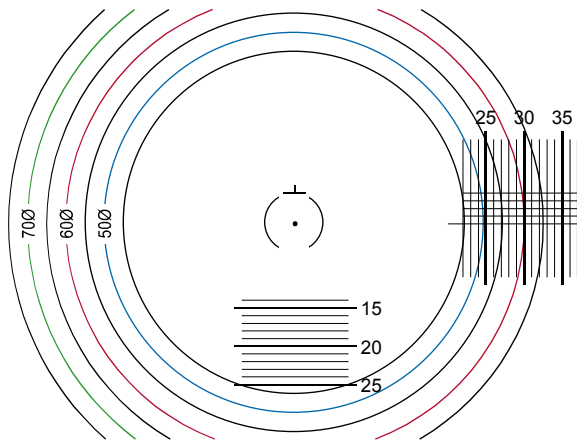

## ML Perform™ SV

Inslip instructies zie pagina 1:3

Bij de keuze van Nupolar of DriveWear zie pagina 4:4 voor diameter kaart. Voor Transitions kan bovenstaande kaart gebruikt worden.

Graving

Teken: P Symbol: -

INDEX	1.50	1.60	1.67	1.74
-------	------	------	------	------

Een SV glas met ML Perform™ 3D calculatie om de optiek in alle richtingen te optimaliseren.

ML Perform™ wordt aanbevolen voor:

- klanten die hoge eisen stellen.
- sterktes boven  $\pm 2$  dptr.
- monturen met curved design.

## ML Atoric™ SV

Inslip instructies zie pagina 1:3

Bij de keuze van Nupolar of DriveWear zie pagina 4:4 voor diameter kaart. Voor Transition kan bovenstaande kaart gebruikt worden.

Geen graving

INDEX	1.50	1.60	1.67	1.74
-------	------	------	------	------

## Classic SV

Inslip instructies zie pagina 1:3

Bij de keuze van Nupolar of DriveWear zie pagina 4:4 voor diameter kaart. Voor Transition kan bovenstaande kaart gebruikt worden.

Geen graving

INDEX	1.50	1.60	1.67	1.74
-------	------	------	------	------