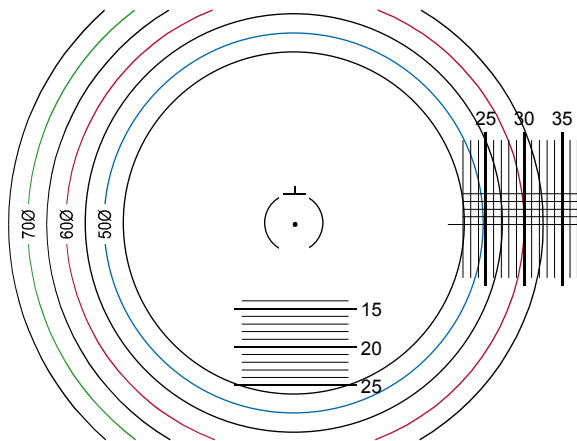

## ML Perform™ SV

Inslip instructies zie pagina 1:3

Bij de keuze van Nupolar of DriveWear zie pagina 4:4 voor diameter kaart. Voor Transitions kan bovenstaande kaart gebruikt worden.

Graving

Teken: P Symbol: -

## ML Atoric™ SV

Inslip instructies zie pagina 1:3

Bij de keuze van Nupolar of DriveWear zie pagina 4:4 voor diameter kaart. Voor Transition kan bovenstaande kaart gebruikt worden.

Geen graving

INDEX	1.50	1.60	1.67	1.74
-------	------	------	------	------

Een SV glas met ML Atoric™ 3D calculatie voor het optimaliseren van de centrale visus.

ML Atoric™ wordt aanbevolen voor:

- sterktes boven  $\pm 3$  dptr.
- voor gebruikers die hun kijkhoek meer aanpassen door hoofdbewegingen dan door oogbewegingen.

## Classic SV

Inslip instructies zie pagina 1:3

Bij de keuze van Nupolar of DriveWear zie pagina 4:4 voor diameter kaart. Voor Transition kan bovenstaande kaart gebruikt worden.

Geen graving

INDEX	1.50	1.60	1.67	1.74
-------	------	------	------	------