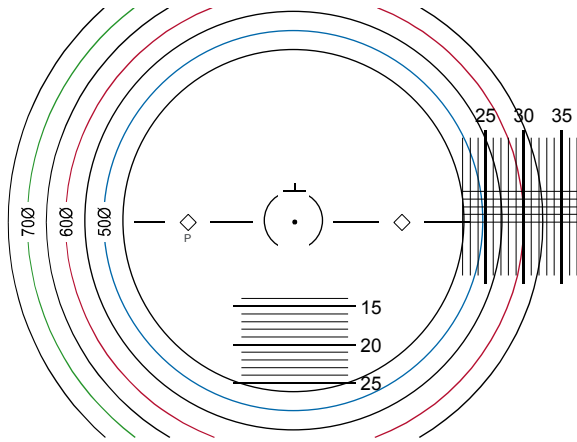

## ML Perform™ SV

Inslip instructies zie pagina 1:3

Bij de keuze van Nupolar of DriveWear zie pagina 4:4 voor diameter kaart. Voor Transitions kan bovenstaande kaart gebruikt worden.

Graving

Teken: P Symbol: -

INDEX	1.50	1.60	1.67	1.74
-------	------	------	------	------

Een SV glas met ML Perform™ 3D calculatie om de optiek in alle richtingen te optimaliseren.

ML Perform™ wordt aanbevolen voor:

- klanten die hoge eisen stellen.
- sterktes boven  $\pm 2$  dptr.
- monturen met curved design.

## ML Atoric™ SV

Inslip instructies zie pagina 1:3

Bij de keuze van Nupolar of DriveWear zie pagina 4:4 voor diameter kaart. Voor Transition kan bovenstaande kaart gebruikt worden.

Geen graving

INDEX	1.50	1.60	1.67	1.74
-------	------	------	------	------

## Classic SV

Inslip instructies zie pagina 1:3

Bij de keuze van Nupolar of DriveWear zie pagina 4:4 voor diameter kaart. Voor Transition kan bovenstaande kaart gebruikt worden.

Geen graving

INDEX	1.50	1.60	1.67	1.74
-------	------	------	------	------